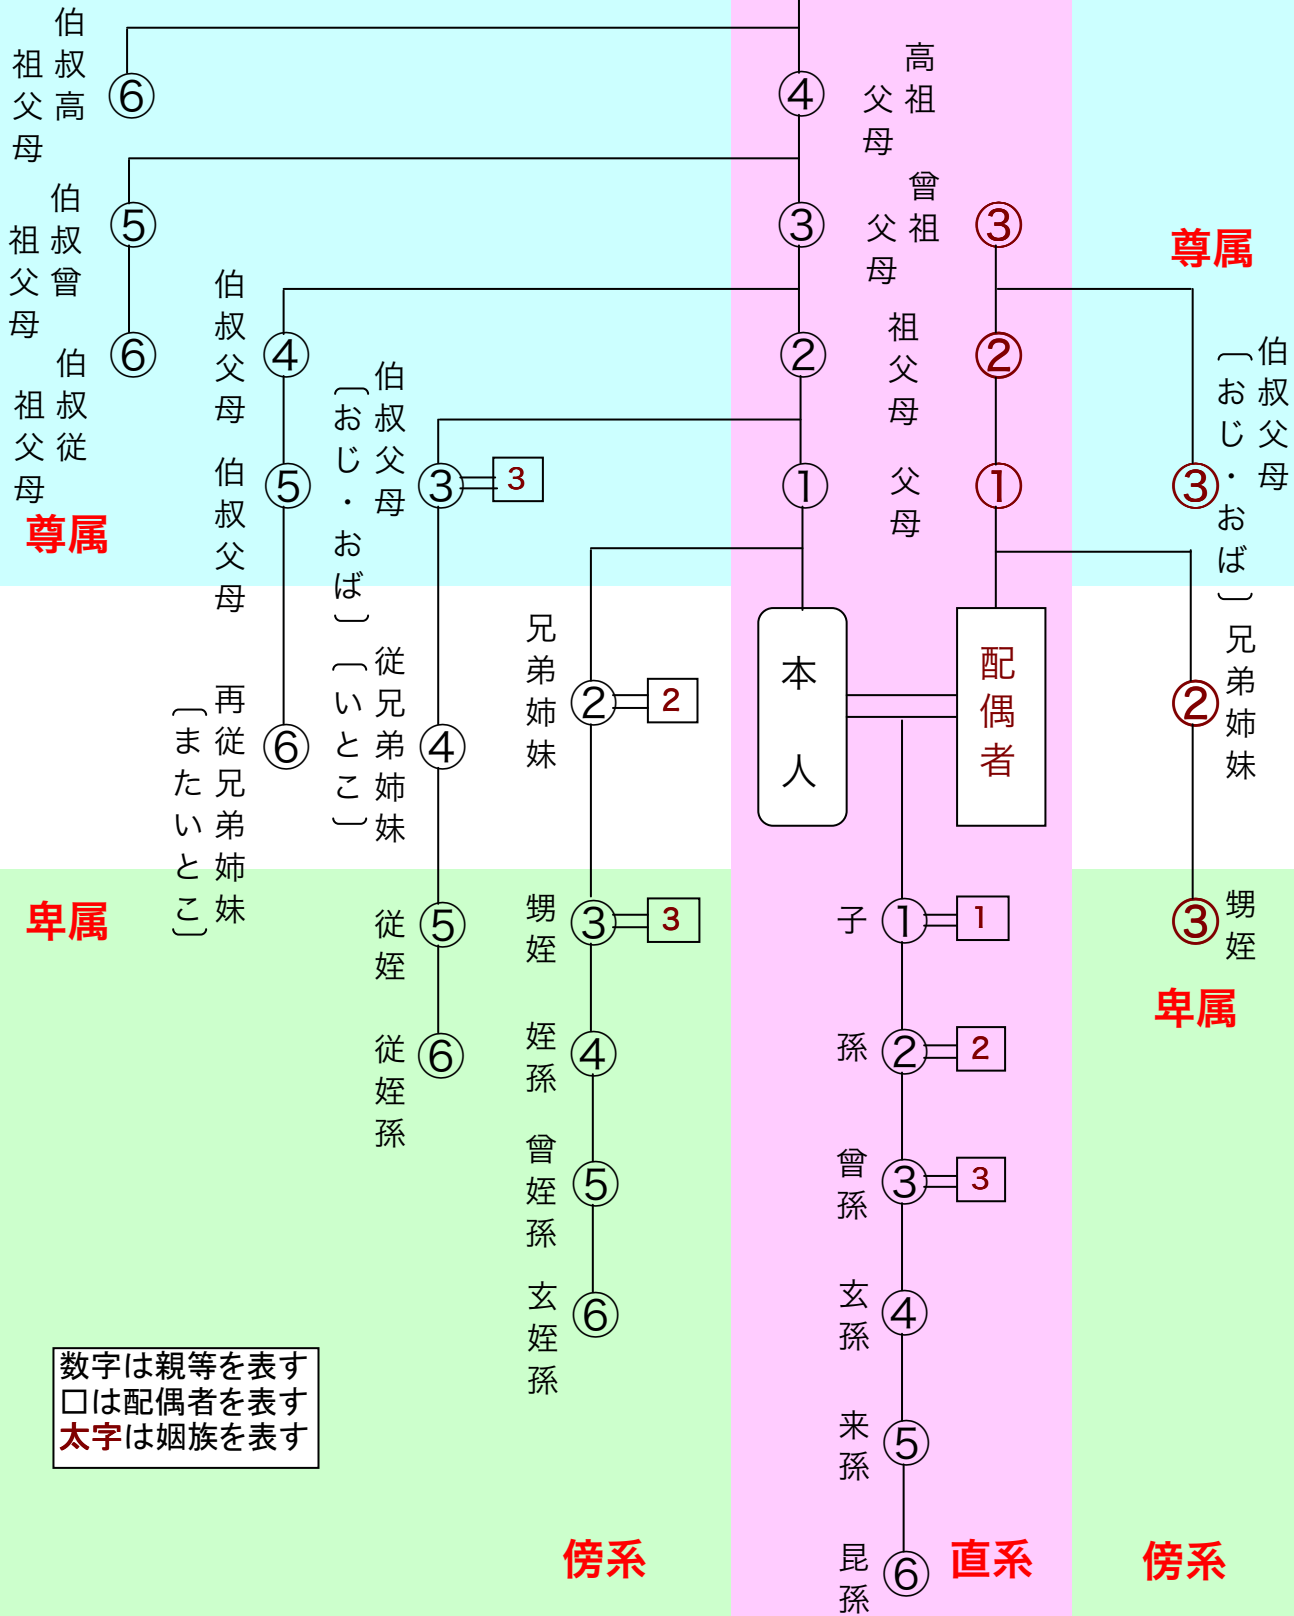

# 親族系統図

傍系

直系

傍系

数字は親等を表す  
 □は配偶者を表す  
 太字は姻族を表す